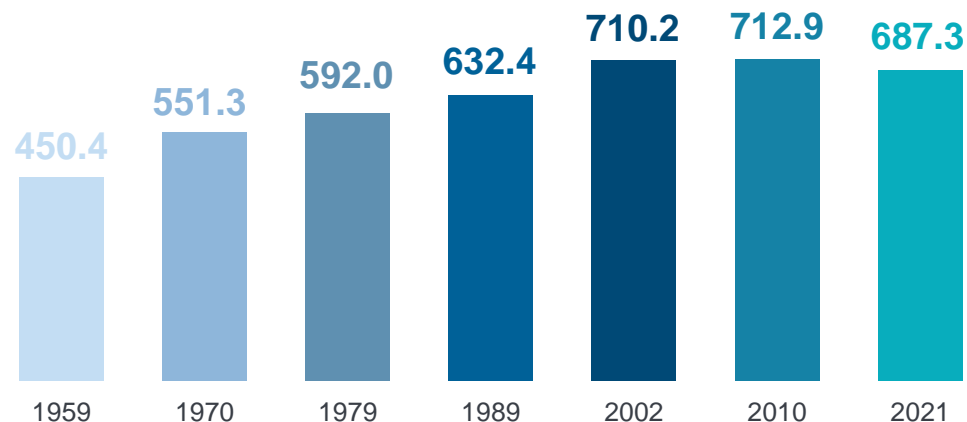

Численность населения по РСО-Алания, тысяч человек

Численность постоянного населения в %, указавшего состояние в браке, в возрасте 16 лет и более

Изменение численности постоянного населения РСО-Алания в годы переписи, тысяч человек

Национальный состав населения в %, по наиболее многочисленным национальностям, указавшим национальную принадлежность