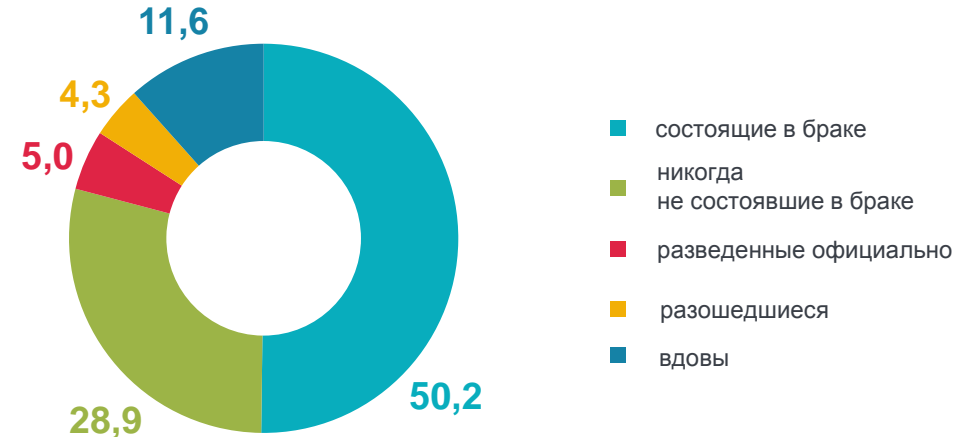

Численность населения по РСО-Алания, тысяч человек

Численность постоянного населения в %, указавшего состояние в браке, в возрасте 16 лет и более

Изменение численности постоянного населения РСО-Алания в годы переписи, тысяч человек

Национальный состав населения в %, по наиболее многочисленным национальностям, указавшим национальную принадлежность